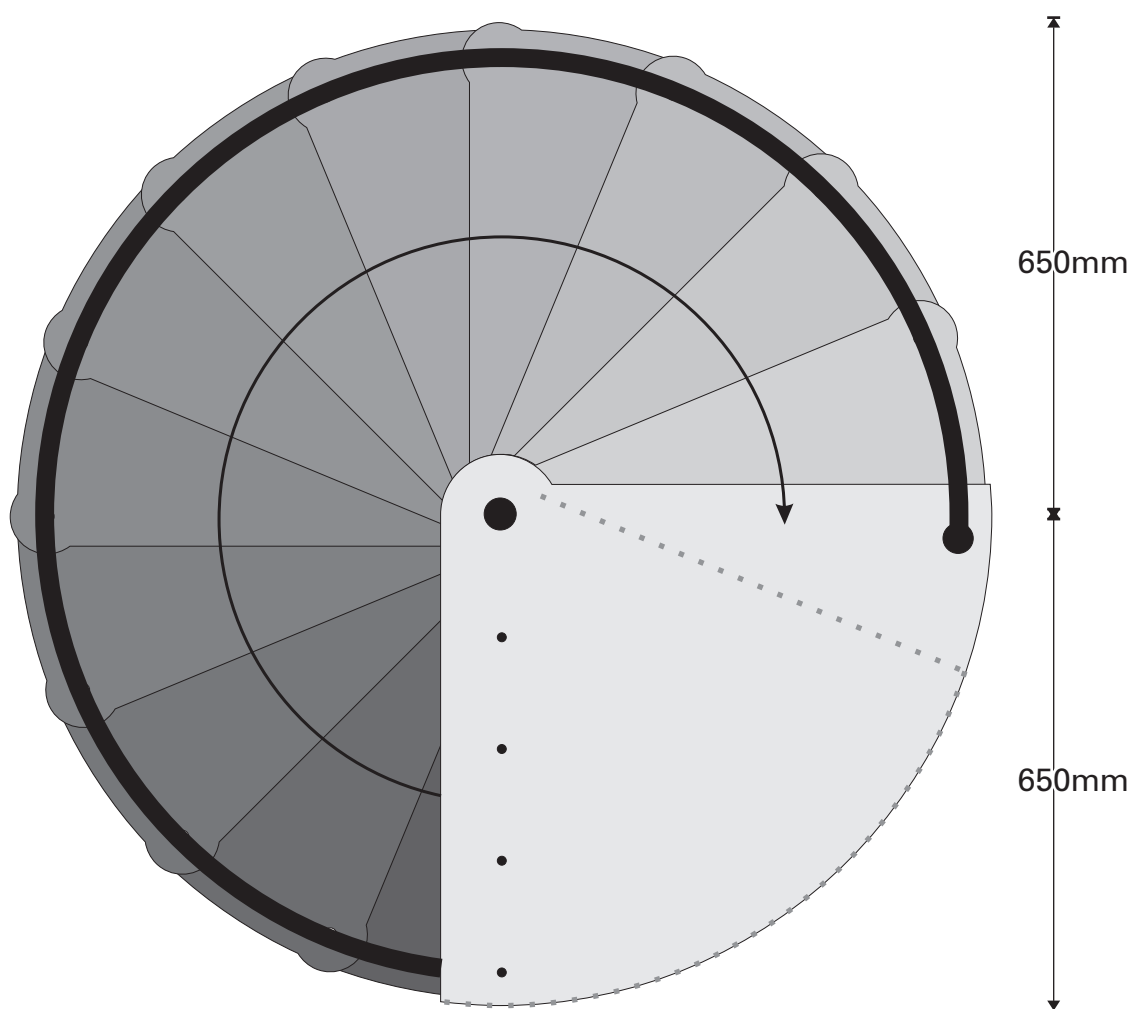

Villa d'Or

Escalier 1880 (tournant a droite)

Croquis de 15 marches avec marche palière (quart de rond)

Siège social : Hindelaan 15, 6705 CV WAGENINGEN (Pays-Bas)

Tel. +33 (0)6.65.79.49.63 | Fax +31 (0)8.47.48.87.83 | Internet www.villador.com | E-mail contact@villador.com

KvK Arnhem 58885048 | No de TVA NL853224754B01 | Banque Rabobank | IBAN NL09 RABO 0102 8932 25 | BIC RABONL2U