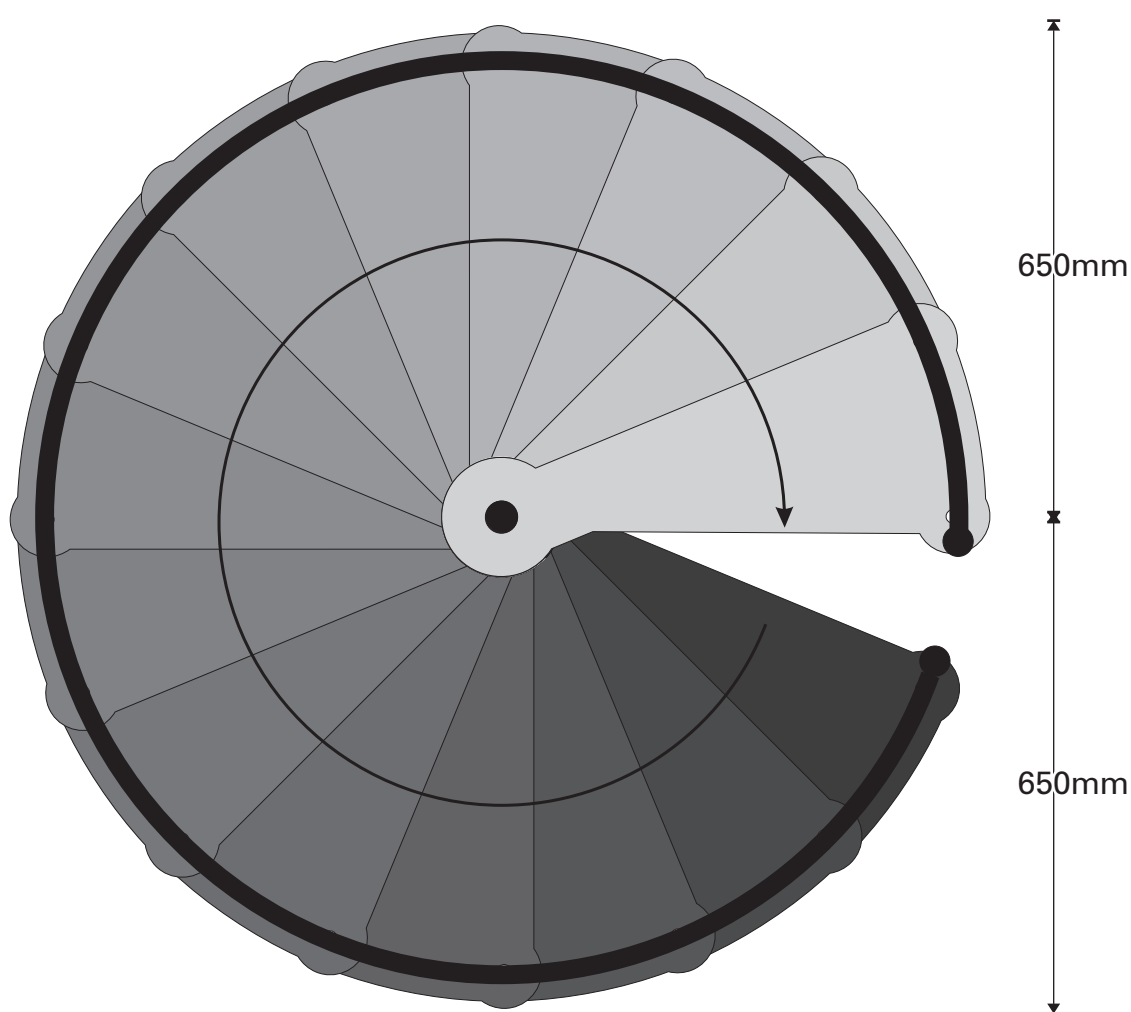

Villa d'Or

Escalier 1880 (tournant a droite)

Croquis de 15 marches (sans marche palière)

Siège social : Hindelaan 15, 6705 CV WAGENINGEN (Pays-Bas)

Tel. +33 (0)6.65.79.49.63 | Fax +31 (0)8.47.48.87.83 | Internet www.villador.com | E-mail contact@villador.com

KvK Arnhem 58885048 | No de TVA NL853224754B01 | Banque Rabobank | IBAN NL09 RABO 0102 8932 25 | BIC RABONL2U