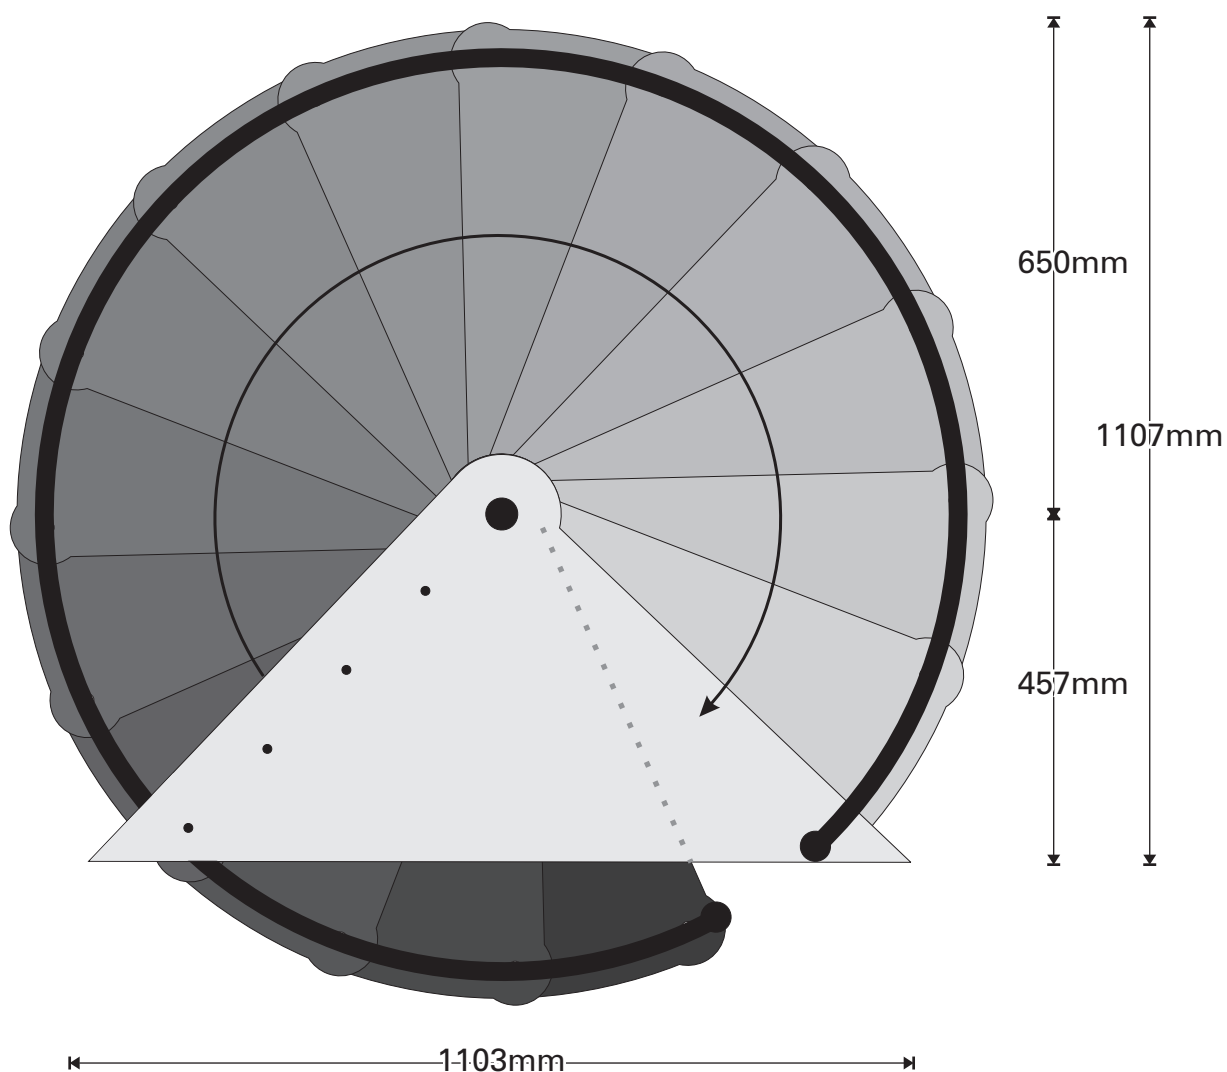

Villa d'Or

Escalier 1880 (tournant a droite)

Croquis de 15 marches avec marche palière (triangulaire)

Siège social : Hindelaan 15, 6705 CV WAGENINGEN (Pays-Bas)

Tel. +33 (0)6.65.79.49.63 | Fax +31 (0)8.47.48.87.83 | Internet www.villador.com | E-mail contact@villador.com

KvK Arnhem 58885048 | No de TVA NL853224754B01 | Banque Rabobank | IBAN NL09 RABO 0102 8932 25 | BIC RABONL2U