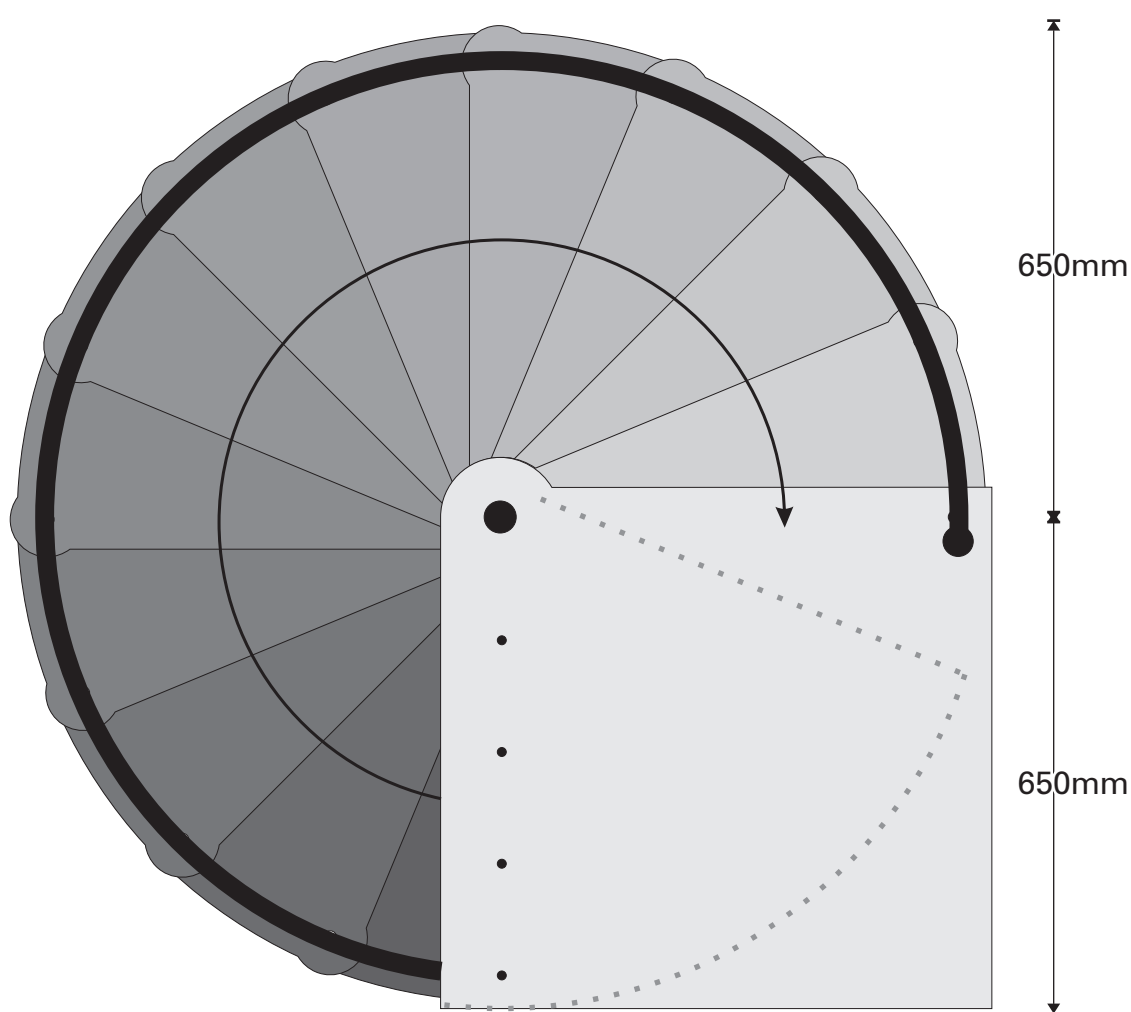

KvK Arnhem 58885048 | No de TVA NL853224754B01 | Banque Rabobank | IBAN NL09 RABO 0102 8932 25 | BIC RABONL2U

Villa d'Or

Escalier 1880 (tournant a droite)

Croquis de 15 marches avec marche palière (carrée)