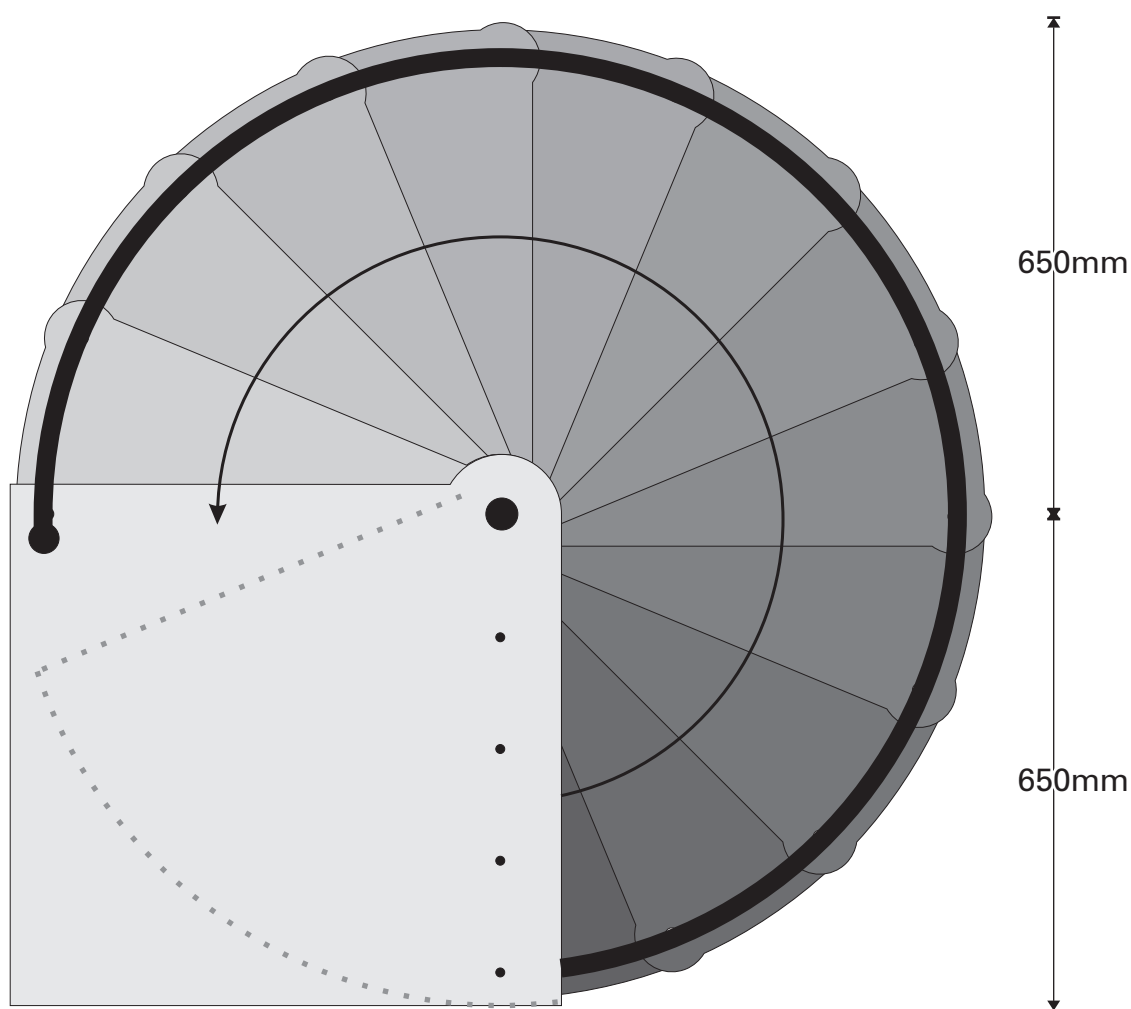

KvK Arnhem 58885048 | No de TVA NL853224754B01 | Banque Rabobank | IBAN NL09 RABO 0102 8932 25 | BIC RABONL2U

Villa d'Or

Escalier 1880 (tournant a gauche)

Croquis de 15 marches avec marche palière (carrée)