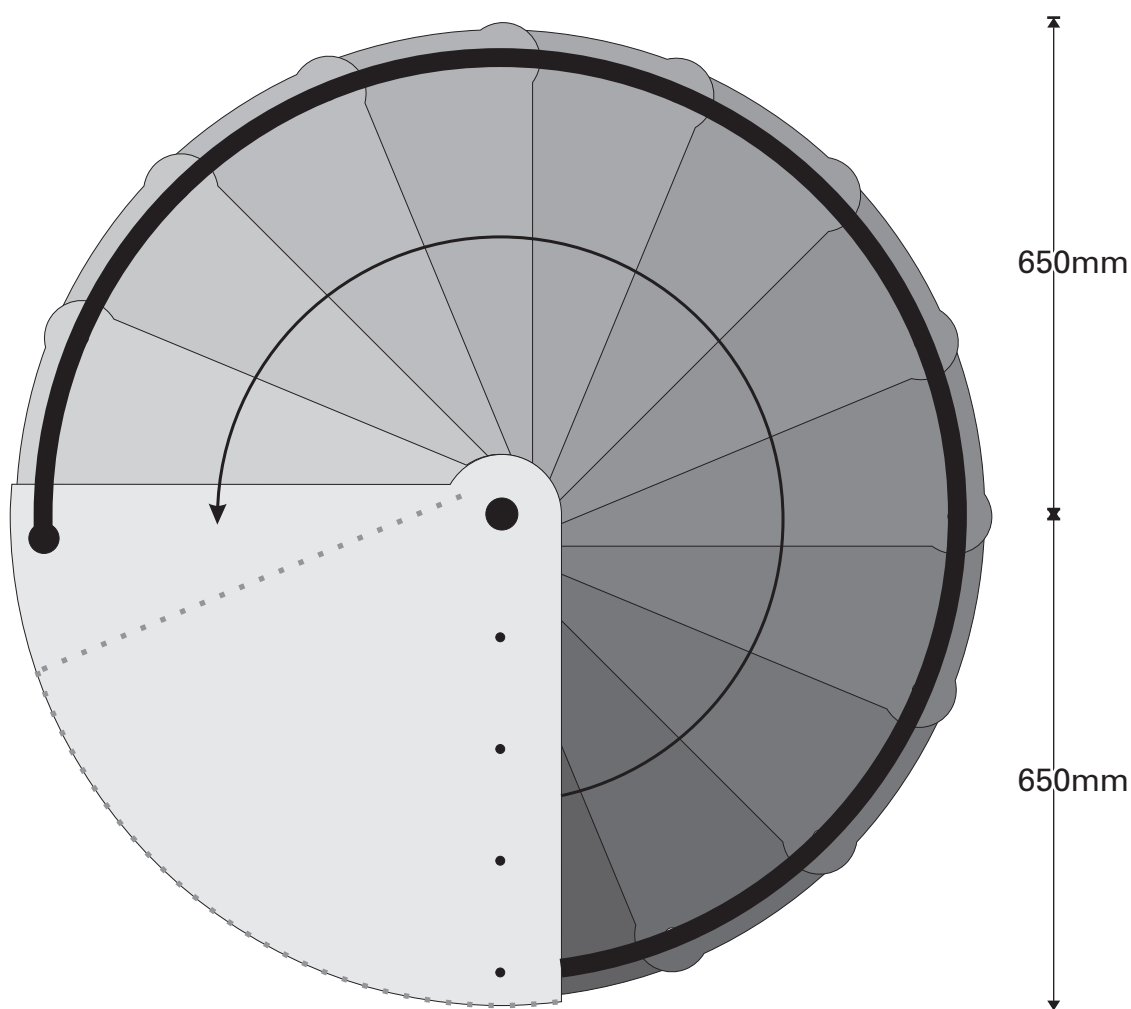

Villa d'Or

Escalier 1880 (tournant a gauche)

Croquis de 15 marches avec marche palière (quart de rond)

Siège social : Hindelaan 15, 6705 CV WAGENINGEN (Pays-Bas)

Tel. +33 (0)6.65.79.49.63 | Fax +31 (0)8.47.48.87.83 | Internet www.villador.com | E-mail contact@villador.com

KvK Arnhem 58885048 | No de TVA NL853224754B01 | Banque Rabobank | IBAN NL09 RABO 0102 8932 25 | BIC RABONL2U