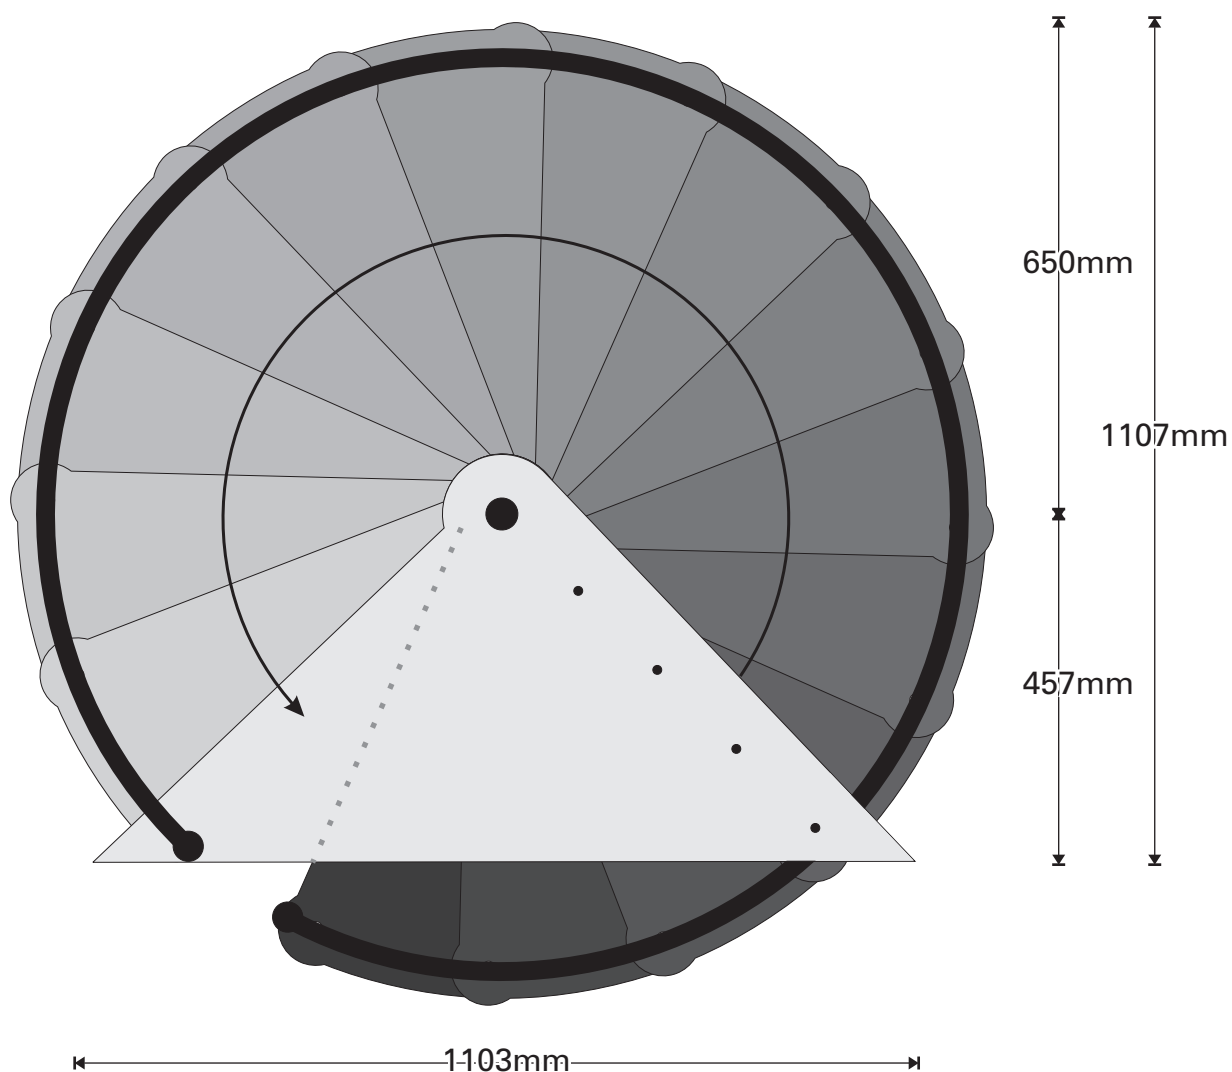

Villa d'Or

Escalier 1880 (tournant a gauche)

Croquis de 15 marches avec marche palière (triangulaire)

Siège social : Hindelaan 15, 6705 CV WAGENINGEN (Pays-Bas)

Tel. +33 (0)6.65.79.49.63 | Fax +31 (0)8.47.48.87.83 | Internet www.villador.com | E-mail contact@villador.com

KvK Arnhem 58885048 | No de TVA NL853224754B01 | Banque Rabobank | IBAN NL09 RABO 0102 8932 25 | BIC RABONL2U